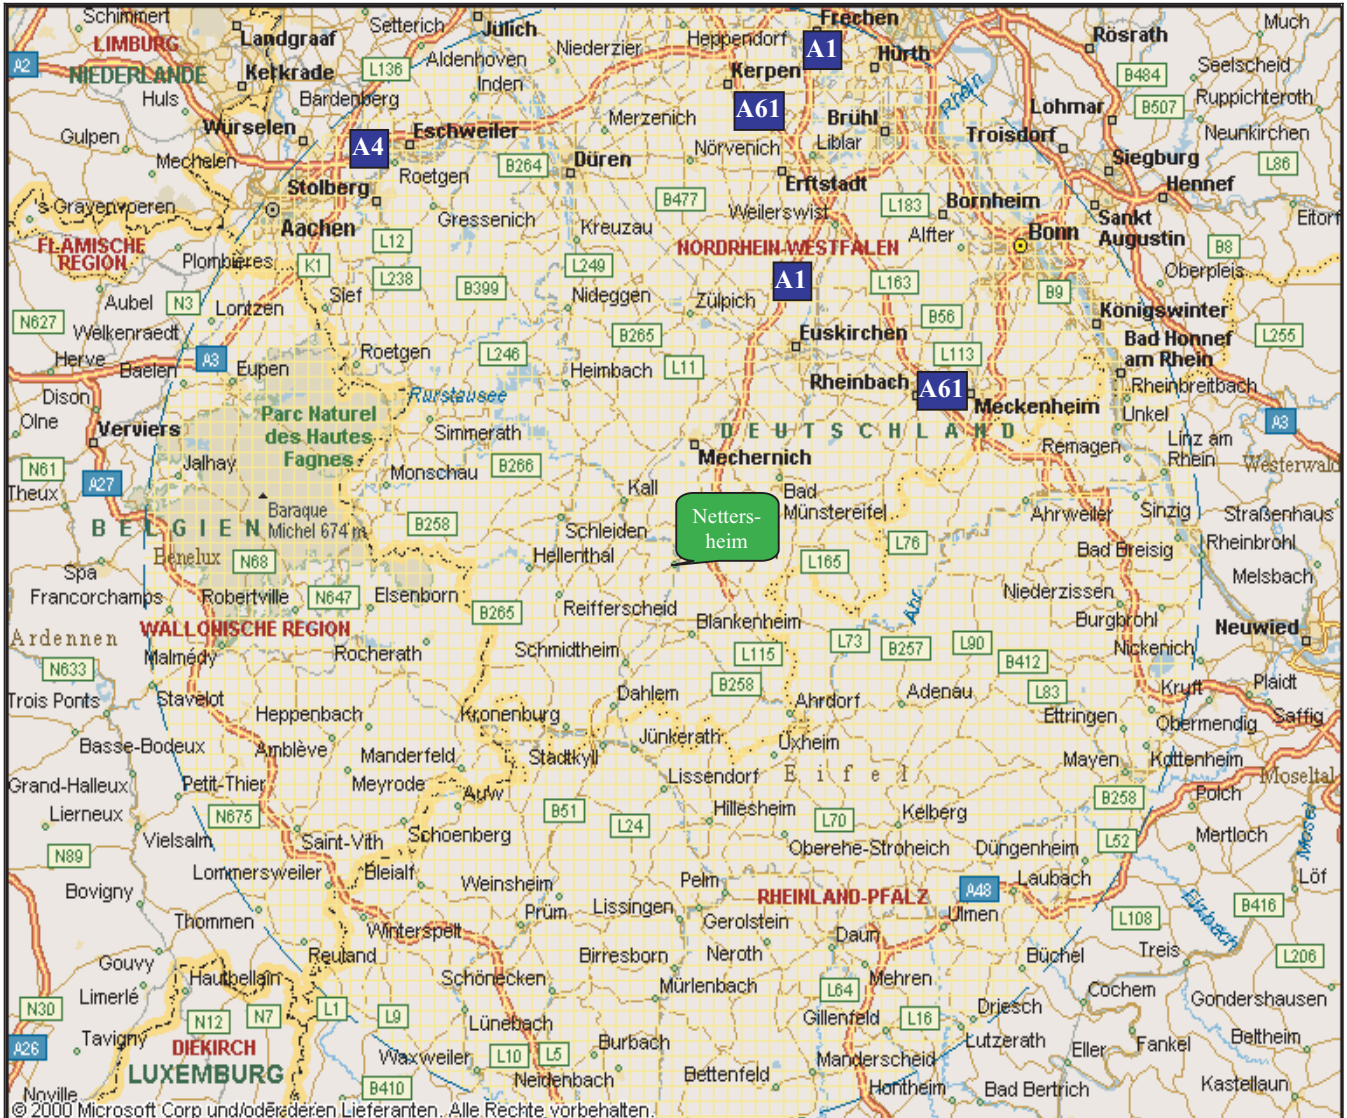

Mit Sicherheit der richtige Weg !

**Anfahrt:**

z. B. aus Richtung Köln

- Autobahn A1
- Ausfahrt Nr. 113 Nettersheim
- Beschilderung Richtung Nettersheim folgen
- In Nettersheim leiten Hinweisschildern Sie zu uns (Zufahrt über Südstraße oder Urftstraße)